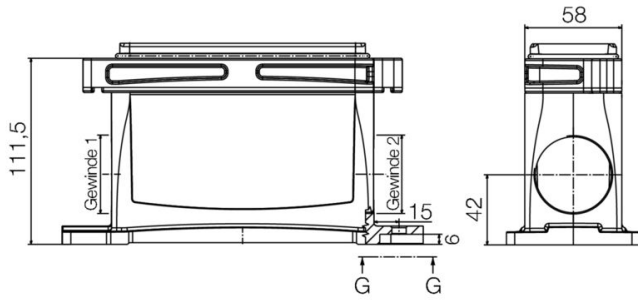

HDC IP68 24B SS 2M40

Weidmüller Interface GmbH & Co. KG
Klingenbergstraße 26
D-32758 Detmold
Germany

Disegni

www.weidmueller.com