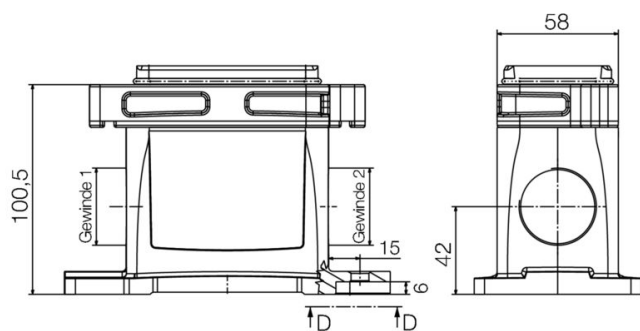

HDC IP68 06B SS 1M25

Weidmüller Interface GmbH & Co. KG
Klingenbergstraße 26
D-32758 Detmold
Germany

Disegni

www.weidmueller.com