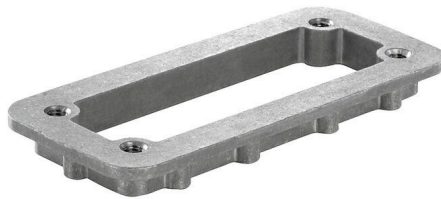

HDC 24B XXL MOUNT FRAME**Weidmüller Interface GmbH & Co. KG**

Klingenbergstraße 26

D-32758 Detmold

Germany

www.weidmueller.com

Le nuove custodie RockStar®, resistenti all'acqua di mare e dotate di un'eccezionale resistenza agli urti, soddisfano gli standard IP 68 e IP 69K e sono progettate espressamente sia per l'utilizzo in condizioni ambientali estreme, sia per rispondere ai severi requisiti in termini di vibrazioni della norma DIN EN 61373 cat. 2 (carrello). Con questa serie di custodie potrete avvalervi di un funzionamento senza guasti e manutenzione dei connettori di potenza per il settore dei trasporti e del traffico, ma anche per il settore dell'energia e in tutte le applicazioni che richiedono requisiti estremi. In fase di sviluppo sono stati adottati provvedimenti finalizzati a rendere le custodie estremamente resistenti in termini di CEM.

Dati generali per l'ordinazione

Versione	HDC - Custodie, Dimensioni di installazione: 8, Grado di protezione: IP66, IP68, in stato collegato, Controtelaio, Collegamento a staffa di serraggio, Standard, Dimensione entrate cavi: none
N. d'ordine	1003470000
Tipo	HDC 24B XXL MOUNT FRAME
GTIN (EAN)	4032248699810
CPZ	1 Pieza

Profondità	156 mm	Profondità (pollici)	6.1417 inch
Posizione verticale	12 mm	Altezza (pollici)	0.4724 inch
Larghezza	58 mm	Larghezza (pollici)	2.2835 inch
Altezza di fissaggio	32 mm	Larghezza di fissaggio	130 mm
Peso netto	88 g		

Dimensioni

Distanza tra i fori lunghezza A2 130 mm Entrata cavo No
Lunghezza, custodia 156 mm Altezza Custodia B 12 mm

Esecuzione

Pressacavi, numero	0	Dimensione entrate cavi	none
Parte superiore/Parte inferiore/Coperchio	Parte inferiore	Copertura	senza coperchio
Numero entrate cavo laterali	0	Esecuzione custodia	Controtelaio
Esecuzione sistema di chiusura	Collegamento a staffa di serraggio	Forma	Standard
Dimensioni di installazione	8	Entrata cavo	No
Tipo	Base passante (mont. in feritoia)	Guarnizione	nessuna sigillatura
Colore (RAL)	RAL 7001	BG	8
Adatti per ModuPlug®	Sì		