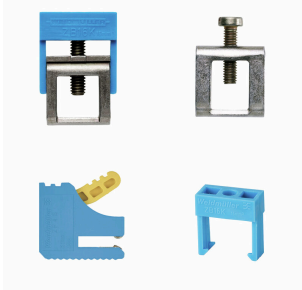

Corrente nominale	140 A
-------------------	-------

Generale

Istruzioni di montaggio	Montaggio diretto	Superficie	stagnato
-------------------------	-------------------	------------	----------

Classificazioni

ETIM 8.0	EC002848	ETIM 9.0	EC002848
ETIM 10.0	EC002848	ECLASS 14.0	27-14-11-92
ECLASS 15.0	27-14-11-92		

Collegamenti barra colletttrice

Weidmueller offre terminali per vari tipi di sistemi di barre. A seconda dell'applicazione si può distinguere tra morsetti di derivazione isolati e non isolati.

Dati generali per l'ordinazione

Tipo	ZB 4	Versione
N. d'ordine	0316500000	Morsetto (collegamento barra colletttrice)
GTIN (EAN)	4008190061999	
CPZ	50 ST	
Tipo	ZBE 6	Versione
N. d'ordine	0459500000	Morsetto (collegamento barra colletttrice)
GTIN (EAN)	4008190032692	
CPZ	50 ST	
Tipo	ZB 10 F.10X3/10X5/10X10	Versione
N. d'ordine	1261300000	Morsetto (collegamento barra colletttrice)
GTIN (EAN)	4008190180201	
CPZ	50 ST	
Tipo	ZB 35/M6X16	Versione
N. d'ordine	0266500000	Morsetto (collegamento barra colletttrice)
GTIN (EAN)	4008190102814	
CPZ	20 ST	
Tipo	ZB 16 ZKSC	Versione
N. d'ordine	0316600000	Morsetto (collegamento barra colletttrice)
GTIN (EAN)	4008190145989	
CPZ	50 ST	
Tipo	ZB 4G BL	Versione
N. d'ordine	0322180000	Morsetto (collegamento barra colletttrice)
GTIN (EAN)	4008190050504	
CPZ	50 ST	
Tipo	ZB 4G GN/GE	Versione
N. d'ordine	0322160000	Morsetto (collegamento barra colletttrice)
GTIN (EAN)	4008190014278	
CPZ	50 ST	
Tipo	ZB 4G SW	Versione
N. d'ordine	0322110000	Morsetto (collegamento barra colletttrice)
GTIN (EAN)	4008190189310	
CPZ	50 ST	
Tipo	ZB 4K BL	Versione
N. d'ordine	0475380000	Morsetto (collegamento barra colletttrice)
GTIN (EAN)	4008190010942	
CPZ	50 ST	
Tipo	ZB 4K GE/GN	Versione
N. d'ordine	0475360000	Morsetto (collegamento barra colletttrice)
GTIN (EAN)	4008190188047	
CPZ	50 ST	