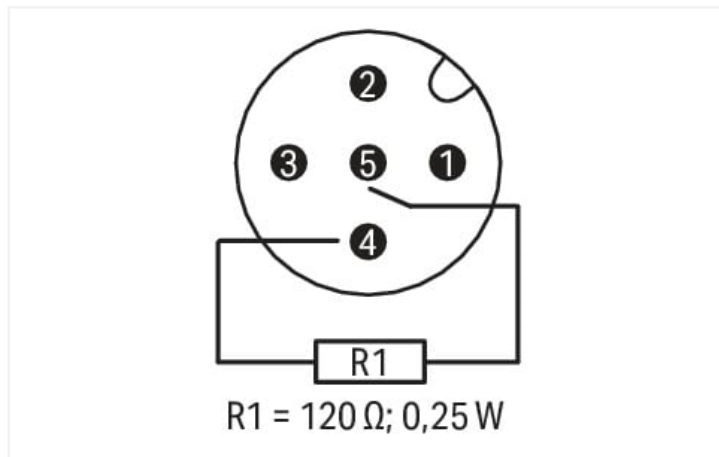

Scheda dati | Codice articolo: 756-9209/060-000

Accessori; Spina M12, assiale; 5 poli

<https://www.wago.com/756-9209/060-000>

Simile all'illustrazione

Misure in mm

Dati tecnici

Tipo di connessione	Spina M12
N. poli	5
Codifica interfaccia connettore (cavo/adattatore) 1 1	Codifica A
Comunicazione/fieldbus	CANopen

Dati meccanici

Dichtungsmaterial	Sealing ring: neoprene; O-ring: Viton
Peso	16 g

Requisiti ambientali

Tipo di protezione	IP 67
Carico d'incendio	0 MJ

Dati commerciali

eCl@ss 10.0	27-24-26-92
eCl@ss 9.0	27-24-26-92
ETIM 8.0	EC002584
ETIM 7.0	EC002584
PU (SPU)	1 pz.
Tipo imballaggio	Box
Paese d'origine	DE
GTIN	4045454640248
Numero tariffa doganale	85366990990