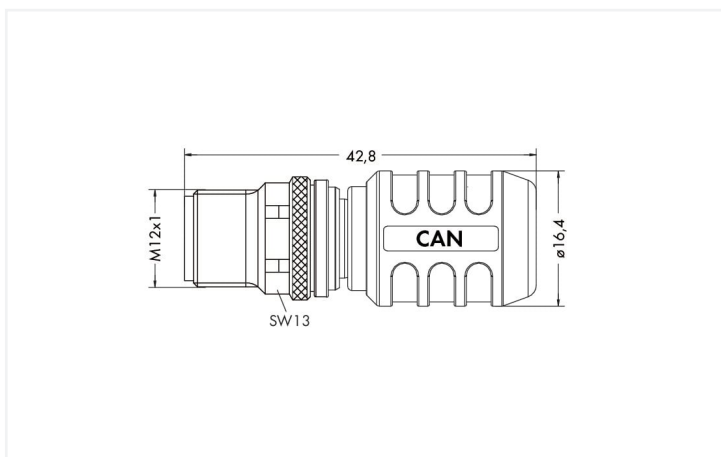

Scheda dati | Codice articolo: 756-9209/060-000

Accessori; Spina M12, assiale; 5 poli

<https://www.wago.com/756-9209/060-000>

Simile all'illustrazione

Misure in mm

Dati tecnici

Tipo di connessione	Spina M12
N. poli	5
Codifica interfaccia connettore (cavo/adattatore) 1 1	Codifica A
Comunicazione/fieldbus	CANopen

Dati meccanici

Dichtungsmaterial	Sealing ring: neoprene; O-ring: Viton
Peso	16 g

Requisiti ambientali

Tipo di protezione	IP 67
Carico d'incendio	0 MJ

Dati commerciali

eCl@ss 10.0	27-24-26-92
eCl@ss 9.0	27-24-26-92
ETIM 8.0	EC002584
ETIM 7.0	EC002584
PU (SPU)	1 pz.
Tipo imballaggio	Box
Paese d'origine	DE
GTIN	4045454640248
Numero tariffa doganale	85366990990