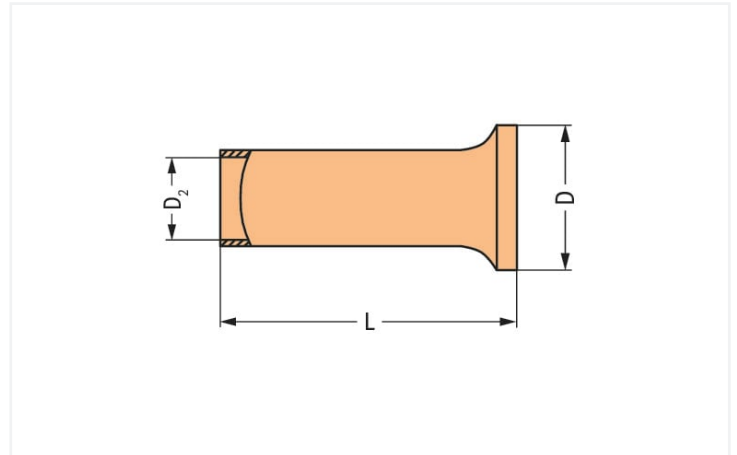

Scheda dati | Codice articolo: 216-123

Boccola; Boccola per 1 mm² / AWG 18; non isolato; stagnato elettricamente; argento-colorato

<https://www.wago.com/216-123>

Colore: ■ argento-colorato

Misure in mm

Dati tecnici

Funzione prodotto principale	Boccola
Sezione beccuccio (AWG)	18 AWG
Beccuccio per	1 mm ²

Dati di connessione

Lunghezza spelatura	6 mm / 0.24 pollici
---------------------	---------------------

Dati geometrici

Lunghezza	6 mm
Diametro	2,5 mm
Diametro 2	1,4 mm

Dati dei materiali

Colore	argento-colorato
Carico d'incendio	0 MJ
Peso	0 g

Dati commerciali

eCl@ss 10.0	27-40-02-01
eCl@ss 9.0	27-40-02-01
ETIM 8.0	EC000005
ETIM 7.0	EC000005
PU (SPU)	5000 (1000) pz.
Tipo imballaggio	Box
Paese d'origine	DE
GTIN	4017332277648
Numero tariffa doganale	85369010000