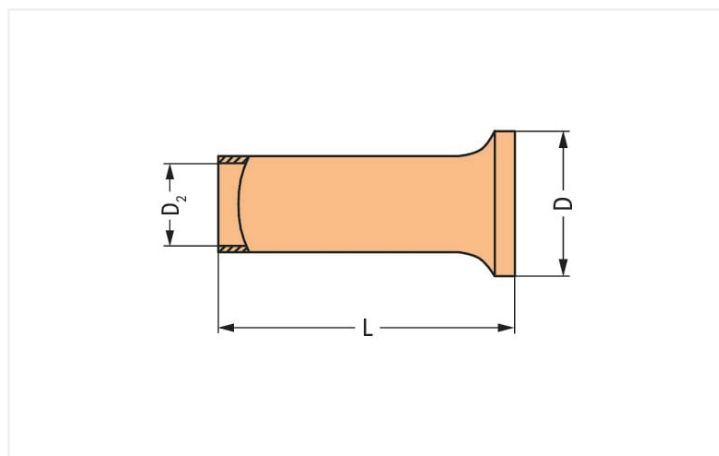

## Scheda dati | Codice articolo: 216-121

Boccola; Boccola per 0,5 mm<sup>2</sup> / AWG 22; non isolato; stagnato elettricamente; argento-colorato

<https://www.wago.com/216-121>

Colore: ■ argento-colorato

### Dati tecnici

Funzione prodotto principale	Boccola
Sezione beccuccio (AWG)	20 AWG
Beccuccio per	0,5 mm <sup>2</sup>

### Dati di connessione

Lunghezza spelatura	6 mm / 0.24 pollici
---------------------	---------------------

### Dati geometrici

Lunghezza	6 mm
Diametro	2,1 mm
Diametro 2	1 mm