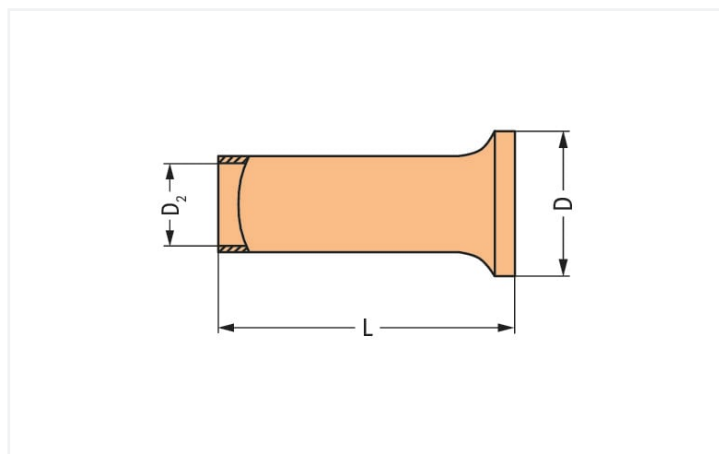

## Scheda dati | Codice articolo: 216-101

Boccola; Boccola per 0,5 mm<sup>2</sup> / AWG 22; non isolato; stagnato elettricamente; argento-colorato

<https://www.wago.com/216-101>

Colore: ■ argento-colorato

### Dati tecnici

Funzione prodotto principale	Boccola
Sezione beccuccio (AWG)	20 AWG
Beccuccio per	0,5 mm <sup>2</sup>

### Dati di connessione

Lunghezza spelatura	8 mm / 0.31 pollici
---------------------	---------------------

### Dati geometrici

Lunghezza	8 mm
Diametro	2,1 mm
Diametro 2	1 mm