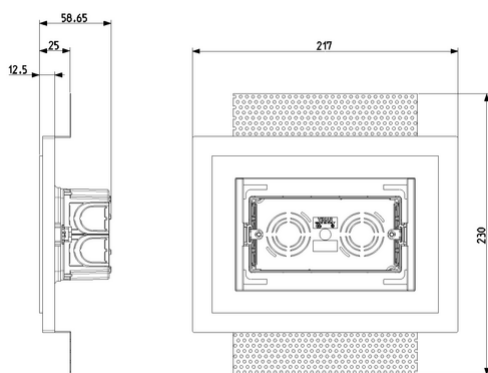

Disegni

Vista ingombri