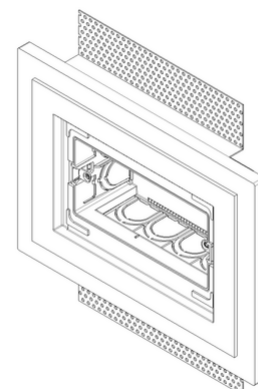

### Scatola 4M per filomuro Exé

Scatola da incasso 4 moduli (GW 960 °C) con cornice in gesso per installazione filomuro di placche Exé su pareti leggere

## Disegni

Vista ingombri

Vista posteriore

Vista 3D

**Tipologia costruttiva:** Cassetta/scatola di giunzione per apparecchi

**Tipologia:** Altro

**Equipaggiato di anello girevole:** No

**Accoppiabile:** Sì

**Attrezzatura:** Senza

**Diametro:** 0 mm

**Lunghezza:** 230,00 mm