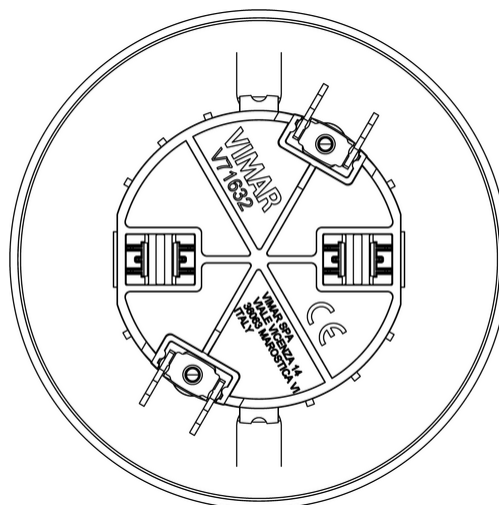

Gallery

Disegni

Vista ingombri

Vista posteriore