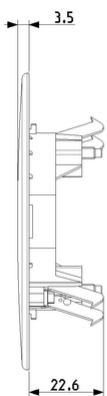

## Disegni

Vista ingombri

Vista posteriore

Vista 3D

## Dati tecnici

**Gruppo:** Installazione, isolamento e collegamento materiale elettrico

**Classe:** Coperchio per scatola/cassetta per montaggio a parete/soffitto

**Diametro:** 0,00 mm

**Lunghezza:** 90,00 mm

**Per lunghezza scatola/cassetta:** 70,00 mm

**Larghezza:** 90,00 mm

**Per larghezza scatola/cassetta:** 68,00 mm

**Profondità:** 3,50 mm

**Forma:** Tondo

**Tipo di fissaggio:** Coperchio a innesto

**Tipologia:** Coperchio protettivo per costruzione

**Qtà** 50 NR

**Dim** 37,5x30x13,5 [cm]

**Peso** 1.534 [g]