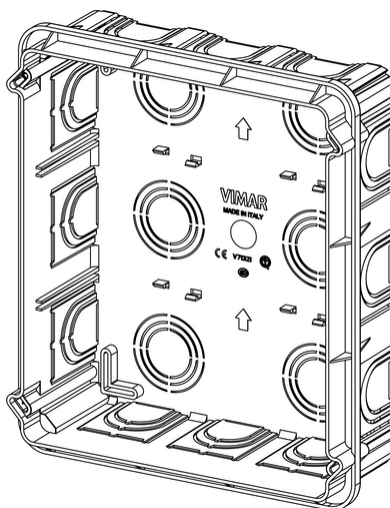

Scatole portafrutto: Scatola incasso rettang. 18-21M azzurro

V71321

Infrastruttura di impianto / Contenitori e centralini / Scatole portafrutto / Da incasso

Scatola incasso rettang. 18-21M azzurro

Scatola da incasso rettangolare 18/21 moduli (GW 650 °C), per pareti in muratura, azzurro

- Ampio spazio per il cablaggio interno
- Prefratture predisposte per l'inserimento di tubi di diversa sezione

Stato prodotto

3 - Prod. gestito

Q.tà minima ordine

10 NR

Disegni

Vista ingombri

Vista 3D

Tipo di montaggio: Incassato

Forma: Rettangolare

Tipologia costruttiva: Cassetta/scatola di giunzione per apparecchi

Tipologia: Altro

Equipaggiato di anello girevole: No

Accoppiabile: Sì

Attrezzatura: Senza

Diametro: 0 mm

Lunghezza: 224,00 mm

Larghezza: 192,00 mm

Profondità: 0,00 - 70,00 mm

Profondità interna: 50,00 mm

Per numero di inserti apparecchi: 21

Fissaggio degli apparecchi: Avvitare

Con viti: No