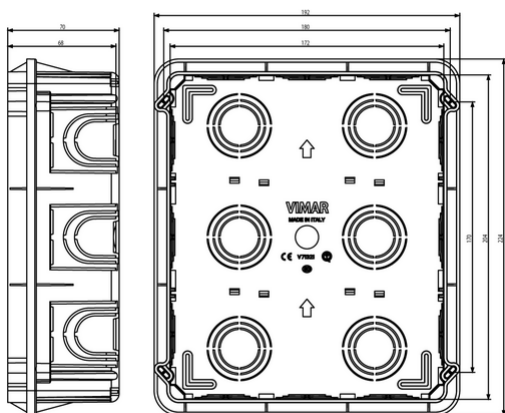

Scatole portafrutto: Scatola incasso rettang. 18-21M azzurro

V71321

Infrastruttura di impianto / Contenitori e centralini / Scatole portafrutto / Da incasso

Scatola incasso rettang. 18-21M azzurro

Scatola da incasso rettangolare 18/21 moduli (GW 650 °C), per pareti in muratura, azzurro

- Ampio spazio per il cablaggio interno
- Prefratture predisposte per l'inserimento di tubi di diversa sezione

Stato prodotto

3 - Prod. gestito

Q.tà minima ordine

10 NR

Disegni

Vista ingombri

Vista 3D

Tipo di montaggio: Incassato

Forma: Rettangolare

Tipologia costruttiva: Cassetta/scatola di giunzione per apparecchi

Tipologia: Altro

Equipaggiato di anello girevole: No

Accoppiabile: Sì

Attrezzatura: Senza

Diametro: 0 mm

Lunghezza: 224,00 mm

Larghezza: 192,00 mm

Profondità: 0,00 - 70,00 mm

Profondità interna: 50,00 mm

Per numero di inserti apparecchi: 21

Fissaggio degli apparecchi: Avvitare

Con viti: No