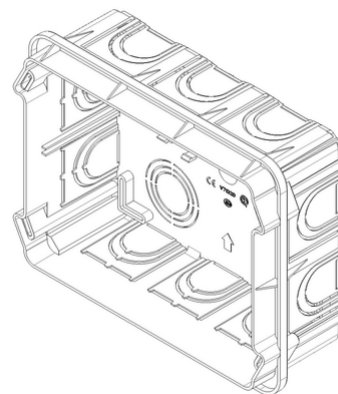

Scatole portafrutto: Scatola incasso rettang. 12-14M azzurro

V71320

Infrastruttura di impianto / Contenitori e centralini / Scatole portafrutto / Da incasso

Scatola incasso rettang. 12-14M azzurro

Scatola da incasso rettangolare 12/14 moduli (GW 650 °C), per pareti in muratura, azzurro

- Ampio spazio per il cablaggio interno
- Ampia gamma di accessori disponibili: coperchi paramalta e coperchi estetici, giunti d'unione per realizzare batterie multiple di scatole
- Prefratture predisposte per l'inserimento di tubi di diversa sezione
- Cremagliera per fissaggio separatore (brevettata)
- Squadrette per il fissaggio delle viti dei supporti con trattamento di zincatura e copertura in parafina per impedire l'occlusione del filetto durante l'installazione e favorire l'avvitamento

Stato prodotto

3 - Prod. gestito

Q.tà minima ordine

20 NR

Disegni

Vista ingombri

Vista posteriore

Vista 3D

Tipo di montaggio: Incassato

Forma: Rettangolare

Tipologia costruttiva: Cassetta/scatola di giunzione per apparecchi

Tipologia: Altro

Equipaggiato di anello girevole: No

Accoppiabile: Sì

Attrezzatura: Senza