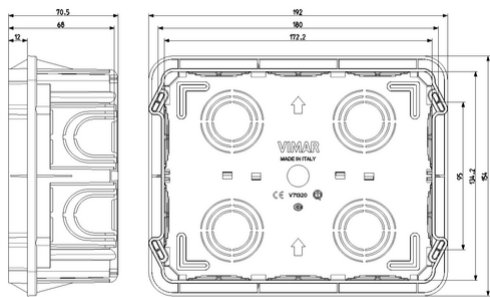

Disegni

Vista ingombri