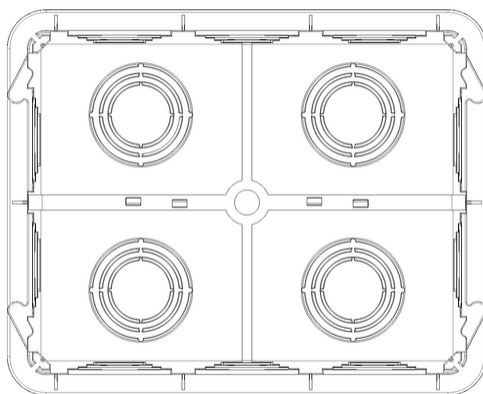

Scatole portafrutto: Scatola incasso rettang. 12-14M azzurro

V71320

Infrastruttura di impianto / Contenitori e centralini / Scatole portafrutto / Da incasso

Scatola incasso rettang. 12-14M azzurro

Scatola da incasso rettangolare 12/14 moduli (GW 650 °C), per pareti in muratura, azzurro

Stato prodotto

3 - Prod. gestito

Q.tà minima ordine

20 NR

Disegni

Vista ingombri

Vista posteriore

Vista 3D

Tipo di montaggio: Incassato

Forma: Rettangolare

Tipologia costruttiva: Cassetta/scatola di giunzione per apparecchi

Tipologia: Altro

Equipaggiato di anello girevole: No

Accoppiabile: Sì

Attrezzatura: Senza

Diametro: 0 mm

Lunghezza: 134,00 mm

Larghezza: 180,00 mm

Profondità: 0,00 - 70,00 mm

Profondità interna: 50,00 mm

Per numero di inserti apparecchi: 14

Fissaggio degli apparecchi: Avvitare

Con viti: No