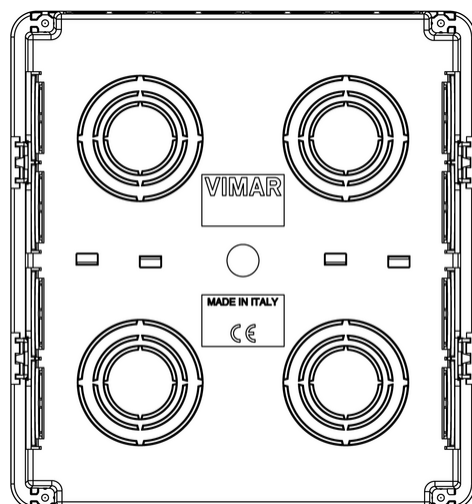

Scatole portafrutto: Scatola incasso rettangolare 8M azzurro

V71318

Infrastruttura di impianto / Contenitori e centralini / Scatole portafrutto / Da incasso

Scatola incasso rettangolare 8M azzurro

Scatola da incasso rettangolare 8 moduli (GW 650 °C), per pareti in muratura, azzurro

Stato prodotto

3 - Prod. gestito

Q.tà minima ordine

10 NR

Disegni

Vista ingombri

Vista posteriore

Vista 3D

Tipo di montaggio: Incassato

Forma: Rettangolare

Tipologia costruttiva: Cassetta/scatola di giunzione per apparecchi

Tipologia: Altro

Equipaggiato di anello girevole: No

Accoppiabile: Sì

Attrezzatura: Senza

Diametro: 0 mm

Lunghezza: 145,00 mm

Larghezza: 124,50 mm

Profondità: 0,00 - 56,80 mm

Profondità interna: 50,00 mm

Per numero di inserti apparecchi: 8

Fissaggio degli apparecchi: Avvitare

Con viti: No