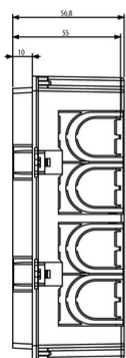

- Ampio spazio per il cablaggio interno
- Ampia gamma di accessori disponibili: coperchi paramalta e coperchi estetici, giunti d'unione per realizzare batterie multiple di scatole
- Prefratture predisposte per l'inserimento di tubi di diversa sezione
- Cremagliera per fissaggio separatore (brevettata)
- Squadrette per il fissaggio delle viti dei supporti con trattamento di zincatura e copertura in parafina per impedire l'occlusione del filetto durante l'installazione e favorire l'avvitamento

Stato prodotto

3 - Prod. gestito

Q.tà minima ordine

10 NR

Disegni

Vista ingombri

Vista posteriore

Vista 3D

Tipo di montaggio: Incassato

Forma: Rettangolare

Tipologia costruttiva: Cassetta/scatola di giunzione per apparecchi

Tipologia: Altro

Equipaggiato di anello girevole: No

Accoppiabile: Sì

Attrezzatura: Senza

Diametro: 0 mm

Lunghezza: 145,00 mm

Larghezza: 124,50 mm

Profondità: 0,00 - 56,80 mm

Profondità interna: 50,00 mm

Per numero di inserti apparecchi: 8

Fissaggio degli apparecchi: Avvitare

Con viti: No