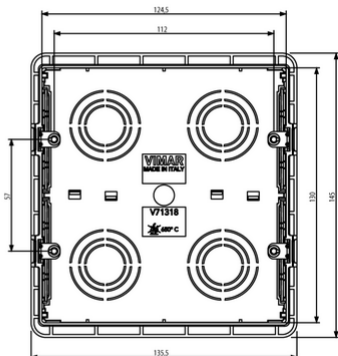

Disegni

Vista ingombri