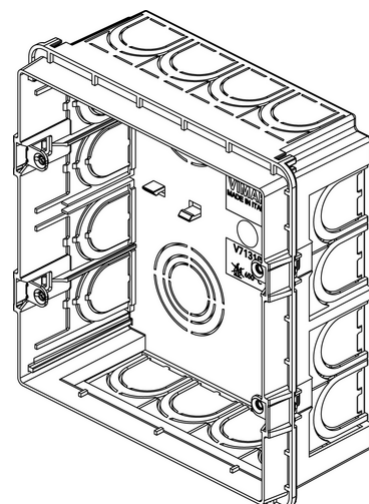

Vista 3D

Marchi

00. Marcatura CE - UE
01. Marchio IMQ - Italia ([download](#))
96. Esperto elettrotecnico ([download](#))