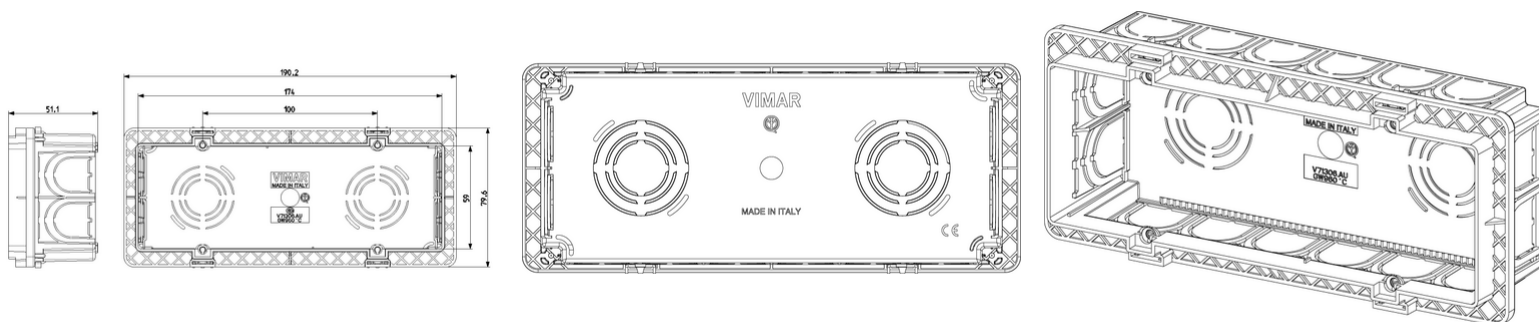

Disegni

Vista ingombri

Vista posteriore

Vista 3D

Marchi

00. Marcatura CE - UE
01. Marchio IMQ - Italia ([download](#))
96. Esperto elettrotecnico ([download](#))