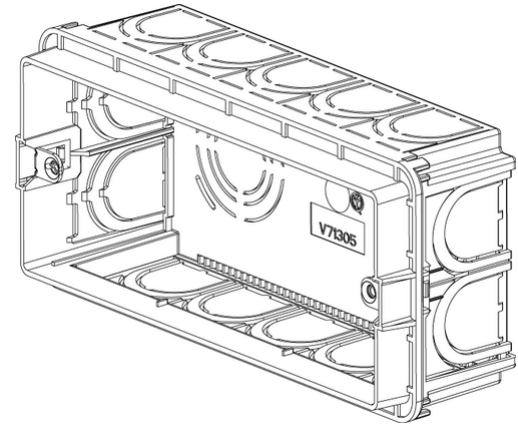

Vista 3D

Marchi

00. Marcatura CE - UE
01. Marchio IMQ - Italia ([download](#))
96. Esperto elettrotecnico ([download](#))