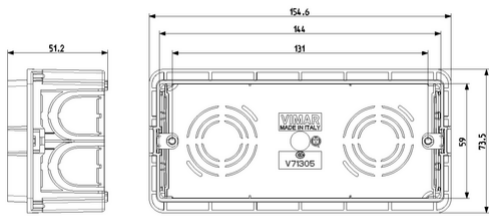

Disegni

Vista ingombri