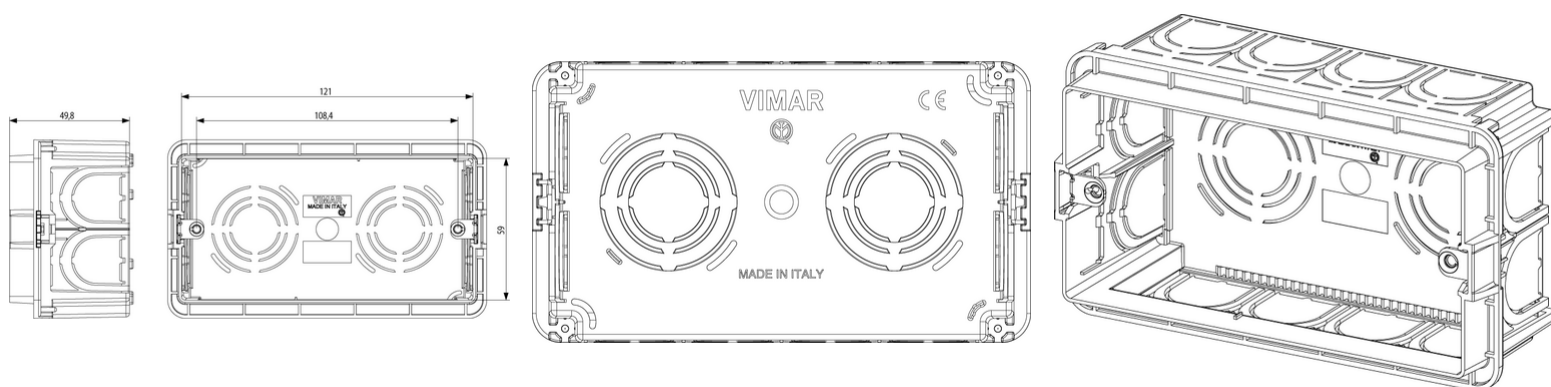

Disegni

Vista ingombri

Vista posteriore

Vista 3D

Marchi

00. Marcatura CE - UE
01. Marchio IMQ - Italia ([download](#))
96. Esperto elettrotecnico ([download](#))