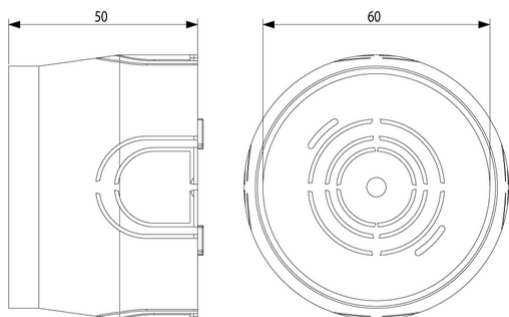

Scatole portafrutto: Scatola incasso autoest. ø60mm nero

V71001.AU

Infrastruttura di impianto / Contenitori e centralini / Scatole portafrutto / Da incasso

Scatola incasso autoest. ø60mm nero

Scatola da incasso rotonda ø 60 mm (GW 960 °C), per pareti in muratura, nero

- Ampio spazio per il cablaggio interno
- Prefratture predisposte per l'inserimento di tubi di diversa sezione
- Accessori disponibili: coperchi paramalta e coperchi estetici

Stato prodotto

3 - Prod. gestito

Q.tà minima ordine

200 NR

Disegni

Vista ingombri