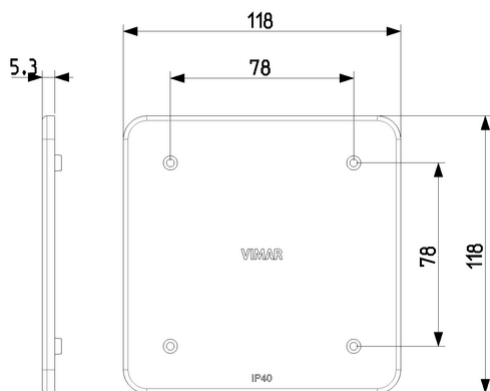

## Disegni

Vista ingombri

Vista posteriore

Vista 3D

## Dati tecnici

**Gruppo:** Installazione, isolamento e collegamento materiale elettrico

**Classe:** Coperchio per scatola/cassetta per montaggio a parete/soffitto

**Diametro:** 0,00 mm

**Lunghezza:** 118,00 mm

**Per lunghezza scatola/cassetta:** 92,00 mm

**Larghezza:** 118,00 mm

**Per larghezza scatola/cassetta:** 92,00 mm

**Profondità:** 5,30 mm

**Forma:** Rettangolare

**Tipo di fissaggio:** Coperchio per fissaggio a vite