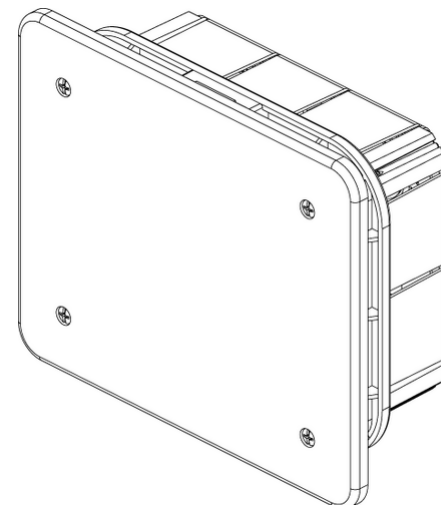

Disegni

Vista ingombri

Vista posteriore

Vista 3D

Marchi

00. Marcatura CE - UE
01. Marchio IMQ - Italia ([download](#))
50. Product Environm. Profile
96. Esperto elettrotecnico ([download](#))