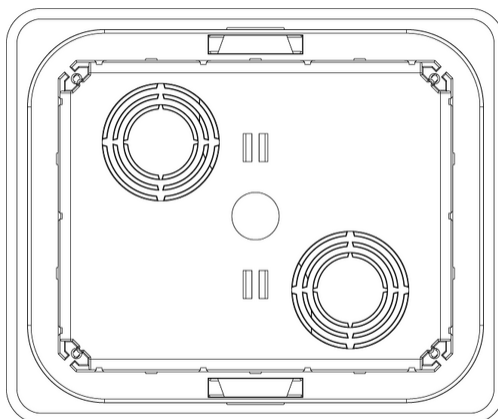

Disegni

Vista ingombri

Vista posteriore

Vista 3D

Marchi

00. Marcatura CE - UE
01. Marchio IMQ - Italia ([download](#))
50. Product Environm. Profile
96. Esperto elettrotecnico ([download](#))