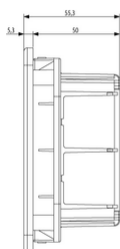

Disegni

Vista ingombri

Vista posteriore

Vista 3D

Marchi

00. Marcatura CE - UE
01. Marchio IMQ - Italia ([download](#))
50. Product Environm. Profile
96. Esperto elettrotecnico ([download](#))