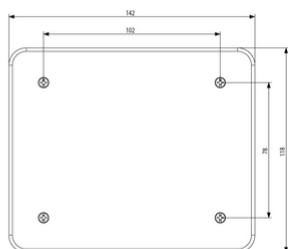

Disegni

Vista ingombri

Vista posteriore

Vista 3D

Marchi

00. Marcatura CE - UE
01. Marchio IMQ - Italia ([download](#))
50. Product Environm. Profile
96. Esperto elettrotecnico ([download](#))