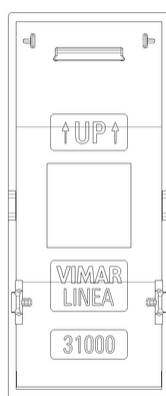

Stato prodotto

3 - Prod. gestito

Q.tà minima ordine

20 NR

Disegni

Vista ingombri

Vista posteriore

Vista 3D

Con campo per dicitura: No

Con simbolo/lente intercambiabile: No

Adatto per classe di protezione (IP): IP40

Larghezza: 22,10 mm

Altezza: 52,70 mm

Profondità: 8,00 mm

Imballi

8 007352 710535