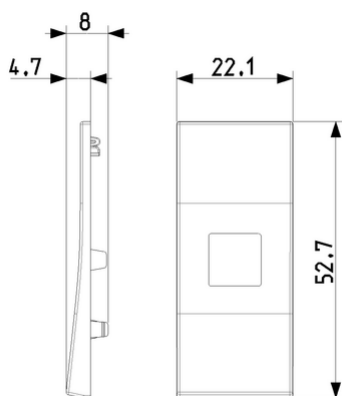

Stato prodotto

3 - Prod. gestito

Q.tà minima ordine

20 NR

Disegni

Vista ingombri

Vista posteriore

Vista 3D

Con campo per dicitura: No

Con simbolo/lente intercambiabile: No

Adatto per classe di protezione (IP): IP40

Larghezza: 22,10 mm

Altezza: 52,70 mm

Profondità: 8,00 mm

Imballi

8 007352 710535

8007352710535

Qtà 1 NR

Dim 10x5x1,5 [cm]

Peso 3,94 [g]

8 007352 710542

8007352710542

Qtà 20 NR

Dim 19,8x11,5x6,8 [cm]