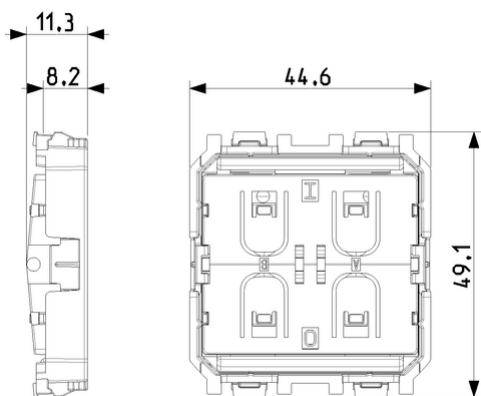

Disegni

Vista ingombri