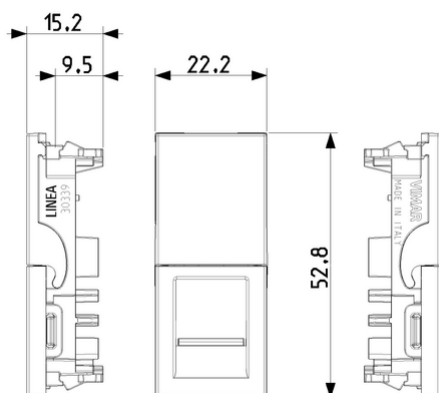

Stato prodotto

3 - Prod. gestito

Q.tà minima ordine

20 NR

Disegni

Vista ingombri

Vista posteriore

Vista 3D

Bloccabile: Sì

Dimensioni: Altro

Larghezza dell'apparecchio: 22,30 mm

Altezza dell'apparecchio: 52,80 mm

Profondità dell'apparecchio: 14,30 mm

Imballi

8007352691520

Qtà 1 NR
Dim 2,2x5,3x1,9 [cm]
Peso 7,9 [g]

8007352691537

Qtà 2 NR
Dim 4,6x2,7x5,6 [cm]
Peso 15,8 [g]

8007352691544

Qtà 20 NR
Dim 14,6x10x6,6 [cm]
Peso 204,6 [g]

Potrebbe interessarti anche

03009.11 - Connettore RJ45 Netsafe Cat5e UTP

03009.13 - Connettore RJ45 Netsafe Cat6 UTP