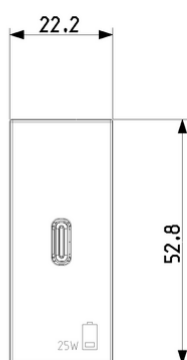

Vista posteriore