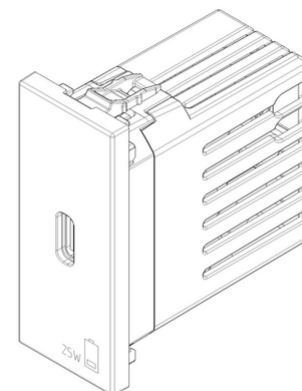

LINEA: Alimentatore USB C PD 25W bianco

30292.C25B

Serie civili / Serie civili tradizionali / LINEA / Dispositivi

Alimentatore USB C PD 25W bianco

Alimentatore USB da 25 W per dispositivi elettronici (es. notebook, tablet, smartphone e phablet, fotocamere), 1 uscita USB tipo C, tecnologia Power Delivery, alimentazione 120-240 V~ 50/60 Hz, bianco -1 modulo

Stato prodotto

3 - Prod. gestito

Q.tà minima ordine

1 NR

Istruzioni, Manuali, Documentazione

- [Foglio istruzioni multilingua Light (539 kb)](#)
- [Foglio istruzioni multilingua Full (906 kb)](#)

Disegni

Vista ingombri

Vista posteriore

Vista 3D