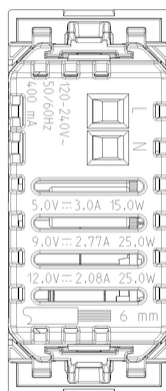

Vista posteriore