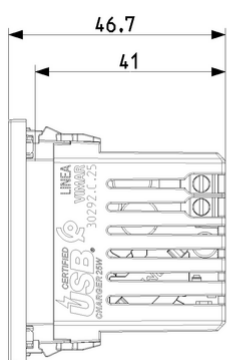

Stato prodotto

3 - Prod. gestito

Q.tà minima ordine

1 NR

Istruzioni, Manuali, Documentazione

- [Foglio istruzioni multilingua Light \(539 kb\)](#)
- [Foglio istruzioni multilingua Full \(906 kb\)](#)

Disegni

Dati tecnici

Gruppo: Dispositivi di commutazione domestici

Classe: Alimentatore USB

Colore: Bianco

Larghezza dell'apparecchio: 22,20 mm

Altezza dell'apparecchio: 52,80 mm

Profondità dell'apparecchio: 46,70 mm

Min. profondità della presa per apparecchi:
41,00 mm

Imballi

8 007352 751477

8007352751477

Qtà 1 NR
Dim 6x4,5x5,4 [cm]
Peso 42,4 [g]

8 007352 761995

8007352761995

Qtà 10 NR
Dim 23,5x12,5x6,5 [cm]
Peso 472 [g]

8 007352 763050

8007352763050

Qtà 90 NR
Dim 37,5x30x21 [cm]
Peso 4.688 [g]

Legal

Vimar si riserva il diritto di modificare in ogni momento e senza preavviso le caratteristiche dei prodotti riportati. L'installazione deve essere effettuata da personale qualificato con l'osservanza delle disposizioni regolanti l'installazione del materiale elettrico in vigore nel paese dove i prodotti sono installati. Per le condizioni di utilizzo delle informazioni presenti sulla scheda prodotto vedere [Condizioni di utilizzo](#).