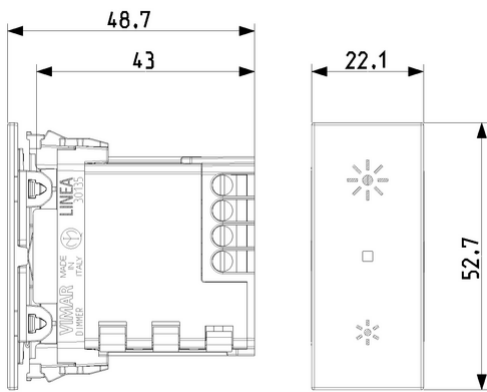

Disegni

Vista ingombri