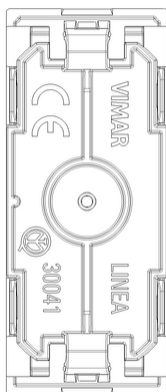

100 NR

Disegni

Vista ingombri

Vista posteriore

Vista 3D

Marchi

- 00. Marcatura CE - UE
- 01. Marchio IMQ - Italia ([download](#))
- 50. Product Environm. Profile
- 96. Esperto elettrotecnico ([download](#))

Trasparente: No

Casella di testo/superficie di marcatura: No

Stampa: Senza

Adatto per classe di protezione (IP): IP40

Larghezza dell'apparecchio: 22,20 mm

Altezza dell'apparecchio: 52,80 mm

Profondità dell'apparecchio: 15,80 mm