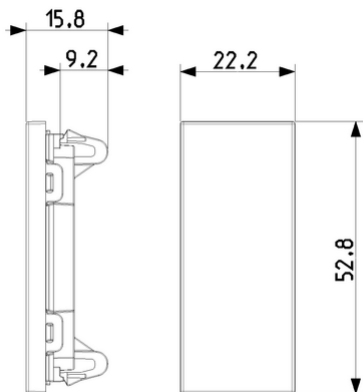

Disegni

Vista ingombri