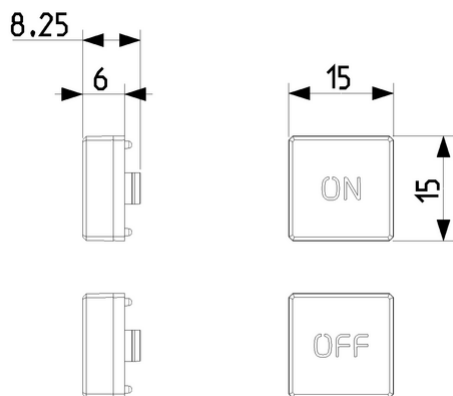

Stato prodotto

3 - Prod. gestito

Q.tà minima ordine

1 NR

Disegni

Vista ingombri

Vista posteriore

Vista 3D

Larghezza dell'apparecchio: 15,00 mm

Altezza dell'apparecchio: 15,00 mm

Profondità dell'apparecchio: 8,25 mm

Imballi

8007352621121

Qtà 1 NR
Dim 3,5x6,5x1,5 [cm]
Peso 9,4 [g]

8007352621138

Qtà 20 NR
Dim 14,5x11x7,5 [cm]
Peso 226,6 [g]