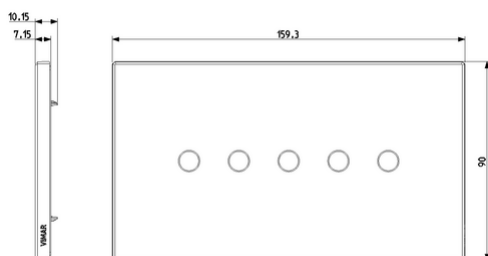

Q.tà minima ordine

1 NR

Disegni

Vista ingombri

Vista posteriore

Vista 3D

Marchi

• 00. Marcatura CE - UE

Numero dei moduli in orizzontale (per costruzione modulare): 5

Numero dei moduli in verticale (per costruzione modulare): 1

Con cornice di montaggio: Sì

Montaggio a incasso: Sì

Adatto per scatola di canale sotterraneo: Sì

Larghezza: 159,30 mm

Altezza: 90,00 mm

Profondità: 10,150 mm

Larghezza di montaggio: 159,30 mm

Altezza della parte incassata: 3,00 mm

Imballi

8007352743410

Qtà 1 NR
Dim 16,5x9,5x1,4 [cm]
Peso 216 [g]

8007352743427

Qtà 5 NR
Dim 17,5x8x10,4 [cm]
Peso 1.145,4 [g]

Legal

Vimar si riserva il diritto di modificare in ogni momento e senza preavviso le caratteristiche dei prodotti riportati. L'installazione deve essere effettuata da personale qualificato con l'osservanza delle disposizioni regolanti l'installazione del materiale elettrico in vigore nel paese dove i prodotti sono installati. Per le condizioni di utilizzo delle informazioni presenti sulla scheda prodotto vedere [Condizioni di utilizzo](#).