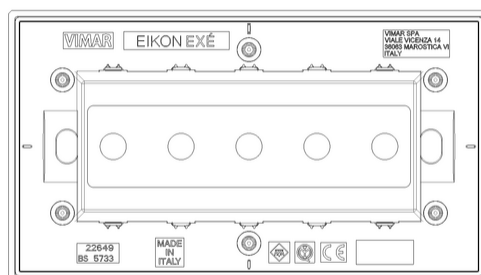

Q.tà minima ordine

1 NR

Disegni

Vista ingombri

Vista posteriore

Vista 3D

Marchi

• 00. Marcatura CE - UE

• 01. Marchio IMQ - Italia

Dati tecnici

Gruppo: Dispositivi di commutazione domestici

Classe: Placca

Numero di unità: 5

Direzione di montaggio: Orizzontale e verticale

Numero di unità orizzontali: 5

Numero di unità verticali: 1

Larghezza: 159,30 mm

Altezza: 90,00 mm

Profondità: 10,150 mm

Larghezza di montaggio: 159,30 mm

Altezza della parte incassata: 3,00 mm

Imballi

8007352743410

Qtà 1 NR
Dim 16,5x9,5x1,4 [cm]
Peso 216 [g]

8007352743427

Qtà 5 NR
Dim 17,5x8x10,4 [cm]
Peso 1.145,4 [g]

Legal

Vimar si riserva il diritto di modificare in ogni momento e senza preavviso le caratteristiche dei prodotti riportati. L'installazione deve essere effettuata da personale qualificato con l'osservanza delle disposizioni regolanti l'installazione del materiale elettrico in vigore nel paese dove i prodotti sono installati. Per le condizioni di utilizzo delle informazioni presenti sulla scheda prodotto vedere [Condizioni di utilizzo](#).