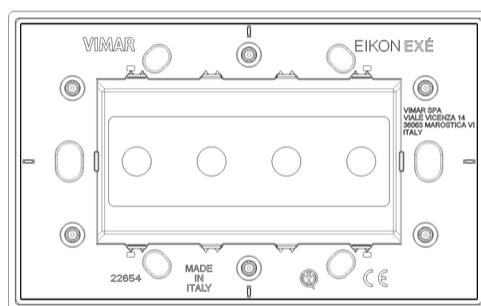

Q.tà minima ordine

1 NR

Disegni

Vista ingombri

Vista posteriore

Vista 3D

Marchi

• 00. Marcatura CE - UE

• 01. Marchio IMQ - Italia

Dati tecnici

Gruppo: Dispositivi di commutazione domestici

Classe: Placca

Numero di unità: 4

Direzione di montaggio: Orizzontale e verticale

Numero di unità orizzontali: 4

Numero di unità verticali: 1

Numero dei moduli in orizzontale (per costruzione modulare): 4

Numero dei moduli in verticale (per costruzione modulare): 1

Con cornice di montaggio: Sì

Montaggio a incasso: Sì

Adatto per scatola di canale sotterraneo: Sì

Larghezza: 144,50 mm

Altezza: 90,00 mm

Profondità: 10,150 mm

Larghezza di montaggio: 144,50 mm

Altezza della parte incassata: 3,00 mm

Imballi

8007352743175

Qtà 1 NR
Dim 14,7x9,7x1,4 [cm]
Peso 250 [g]