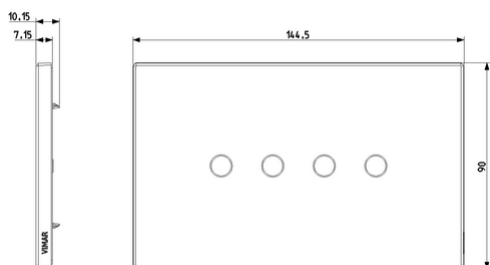

Q.tà minima ordine

1 NR

Disegni

Vista ingombri

Vista posteriore

Vista 3D

Marchi

• 00. Marcatura CE - UE

Numero dei moduli in orizzontale (per costruzione modulare): 4

Numero dei moduli in verticale (per costruzione modulare): 1

Con cornice di montaggio: Sì

Montaggio a incasso: Sì

Adatto per scatola di canale sotterraneo: Sì

Larghezza: 144,50 mm

Altezza: 90,00 mm

Profondità: 10,150 mm

Larghezza di montaggio: 144,50 mm

Altezza della parte incassata: 3,00 mm

Imballi

8007352743175

Qtà 1 NR
Dim 14,7x9,7x1,4 [cm]
Peso 250 [g]

8007352743182

Qtà 5 NR
Dim 15,7x8,1x10 [cm]
Peso 1.295 [g]

Legal

Vimar si riserva il diritto di modificare in ogni momento e senza preavviso le caratteristiche dei prodotti riportati. L'installazione deve essere effettuata da personale qualificato con l'osservanza delle disposizioni regolanti l'installazione del materiale elettrico in vigore nel paese dove i prodotti sono installati. Per le condizioni di utilizzo delle informazioni presenti sulla scheda prodotto vedere [Condizioni di utilizzo](#).