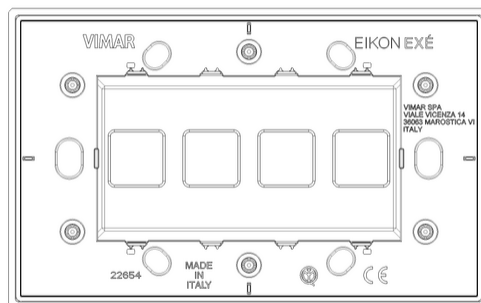

Stato prodotto

3 - Prod. gestito

Q.tà minima ordine

5 NR

Disegni

Vista ingombri

Vista posteriore

Vista 3D

Marchi

• 00. Marcatura CE - UE

• 01. Marchio IMQ - Italia ([download](#))

Dati tecnici

Gruppo: Dispositivi di commutazione domestici

Classe: Placca

Numero di unità: 4

Direzione di montaggio: Orizzontale e verticale

Protezione della superficie: Metallico

Tipo superficie: Opaco

Colore: Acciaio inox

Codice RAL (simile): 7048

Trasparente: No

Con coperchio a cerniera: Sì

Tipo di fissaggio: Fissaggio a morsetto

Larghezza: 144,50 mm

Altezza: 90,00 mm

Profondità: 7,150 mm

Larghezza di montaggio: 144,50 mm

Altezza della parte incassata: 3,00 mm

Diametro del foro (apertura): 0,00 mm

Imballi

8007352655911

Qtà 1 NR
Dim 14,7x9,7x1,4 [cm]
Peso 250 [g]