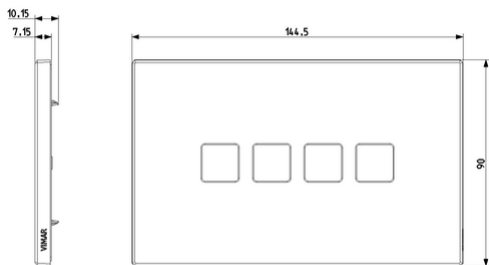

Stato prodotto

3 - Prod. gestito

Q.tà minima ordine

5 NR

Disegni

Vista ingombri

Vista posteriore

Vista 3D

Protezione della superficie: Metallico

Tipo superficie: Opaco

Colore: Acciaio inox

Codice RAL (simile): 7048

Trasparente: No

Con coperchio a cerniera: Sì

Tipo di fissaggio: Fissaggio a morsetto

Larghezza: 144,50 mm

Altezza: 90,00 mm

Profondità: 7,150 mm

Larghezza di montaggio: 144,50 mm

Altezza della parte incassata: 3,00 mm

Diametro del foro (apertura): 0,00 mm

Imballi

8007352655911

Qtà 1 NR
Dim 14,7x9,7x1,4 [cm]
Peso 250 [g]

8007352655928

Qtà 5 NR
Dim 15,7x8,1x10 [cm]
Peso 1.295 [g]

Legal

Vimar si riserva il diritto di modificare in ogni momento e senza preavviso le caratteristiche dei prodotti riportati. L'installazione deve essere effettuata da personale qualificato con l'osservanza delle disposizioni regolanti l'installazione del materiale elettrico in vigore nel paese dove i prodotti sono installati. Per le condizioni di utilizzo delle informazioni presenti sulla scheda prodotto vedere [Condizioni di utilizzo](#).