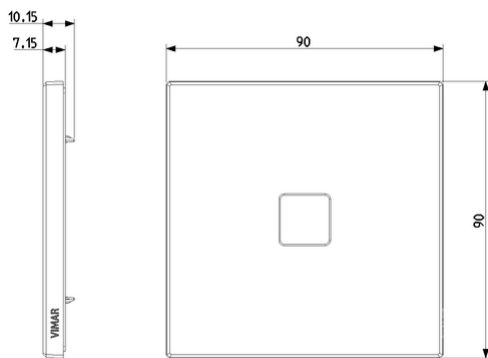

Disegni

Vista ingombri