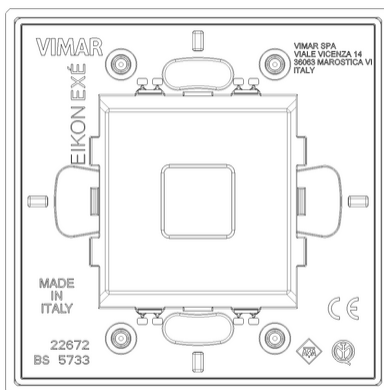

Vista posteriore