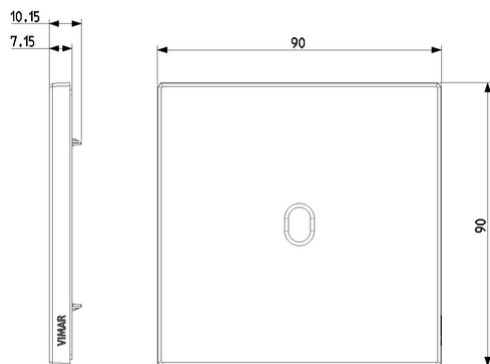

Stato prodotto

3 - Prod. gestito

Q.tà minima ordine

5 NR

Disegni

Vista ingombri

Vista posteriore

Vista 3D

Marchi

- 00. Marcatura CE - UE
- 00. Marcatura CE - UE

- 01. Marchio IMQ - Italia ([download](#))

Dati tecnici

Gruppo: Dispositivi di commutazione domestici

Classe: Placca

Numero di unità: 1

Direzione di montaggio: Orizzontale e verticale

Altezza: 90,00 mm

Profondità: 7,150 mm

Larghezza di montaggio: 90,00 mm

Diametro del foro (apertura): 0,00 mm

Imballi

8007352655546

Qtà 1 NR
Dim 9,5x9,5x1,4 [cm]
Peso 162,6 [g]

8007352655553

Qtà 5 NR
Dim 10,3x8x10,4 [cm]
Peso 852,8 [g]

Legal

Vimar si riserva il diritto di modificare in ogni momento e senza preavviso le caratteristiche dei prodotti riportati. L'installazione deve essere effettuata da personale qualificato con l'osservanza delle disposizioni regolanti l'installazione del materiale elettrico in vigore nel paese dove i prodotti sono installati. Per le condizioni di utilizzo delle informazioni presenti sulla scheda prodotto vedere [Condizioni di utilizzo](#).