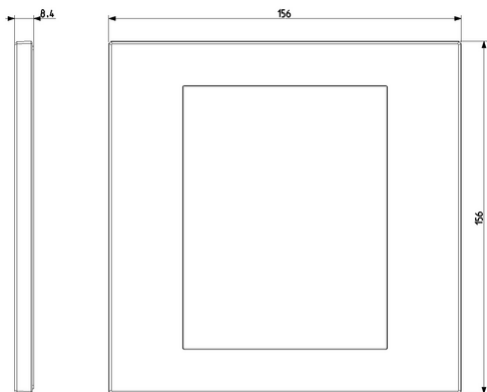

Disegni

Vista ingombri