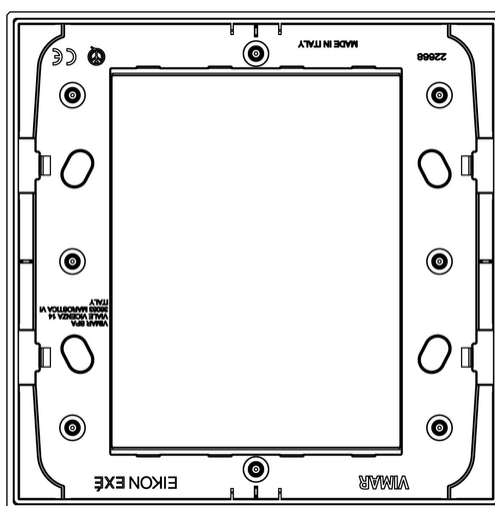

Vista posteriore