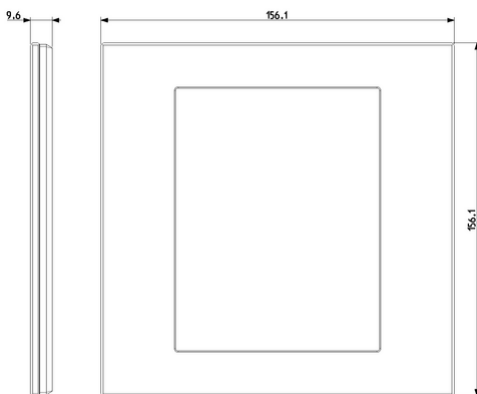

Disegni

Vista ingombri