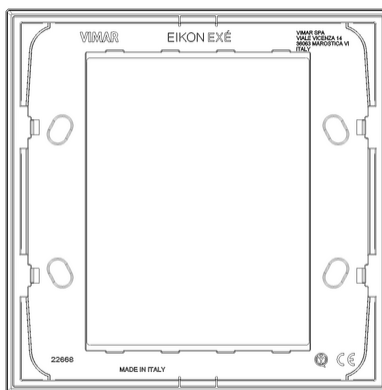

Q.tà minima ordine

1 NR

Disegni

Vista ingombri

Vista posteriore

Vista 3D

Marchi

- 00. Marcatura CE - UE
- 00. Marcatura CE - UE
- 01. Marchio IMQ - Italia ([download](#))
- 29. Marchio QCERT - Colombia

Dati tecnici

Gruppo: Dispositivi di commutazione domestici

Classe: Placca

Numero di unità: 8

Direzione di montaggio: Orizzontale e verticale

Numero di unità orizzontali: 4

Numero di unità verticali: 2

Numero dei moduli in orizzontale (per costruzione modulare): 4

Con coperchio a cerniera: No

Grado di protezione (IP): IP00

Tipo di fissaggio: Fissaggio a morsetto

Larghezza: 156,10 mm

Altezza: 156,10 mm

Profondità: 9,600 mm

Larghezza di montaggio: 156,10 mm

Altezza della parte incassata: 156,10 mm