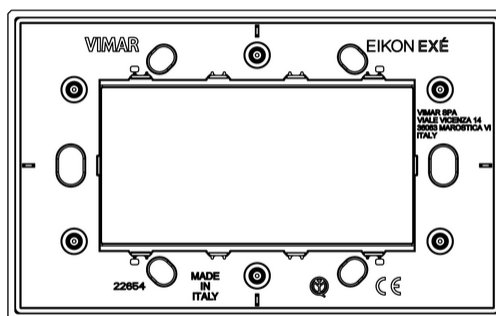

Vista posteriore