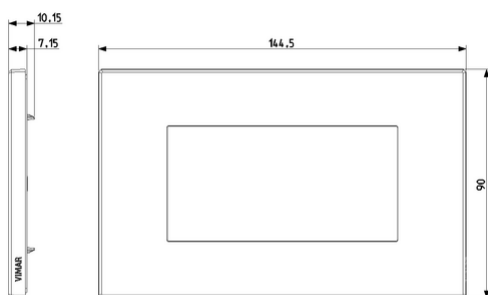

Disegni

Vista ingombri