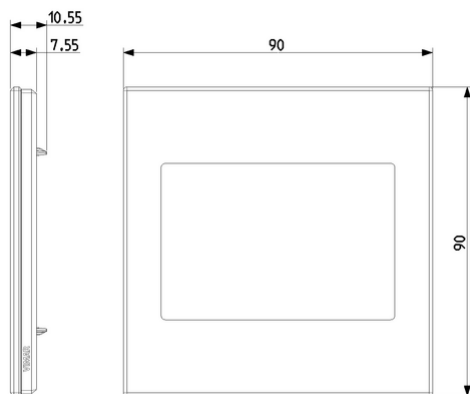

Disegni

Vista ingombri

Marchi

00. Marcatura CE - UE
00. Marcatura CE - UE
01. Marchio IMQ - Italia ([download](#))
08. Marchio ASTA - Regno Unito
29. Marchio QCERT - Colombia