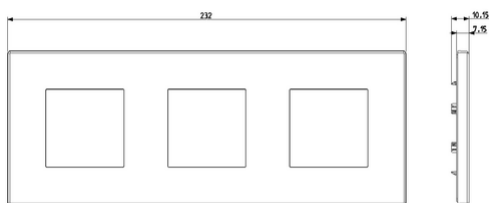

Disegni

[Vista ingombri](#)

Marchi

00. Marcatura CE - UE
01. Marchio IMQ - Italia ([download](#))
29. Marchio QCERT - Colombia