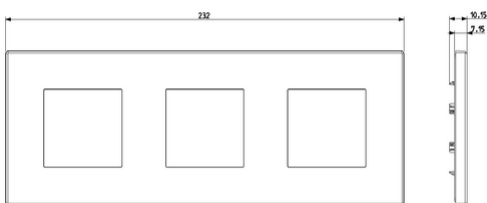

Disegni

[Vista ingombri](#)

Marchi

00. Marcatura CE - UE
01. Marchio IMQ - Italia ([download](#))
29. Marchio QCERT - Colombia