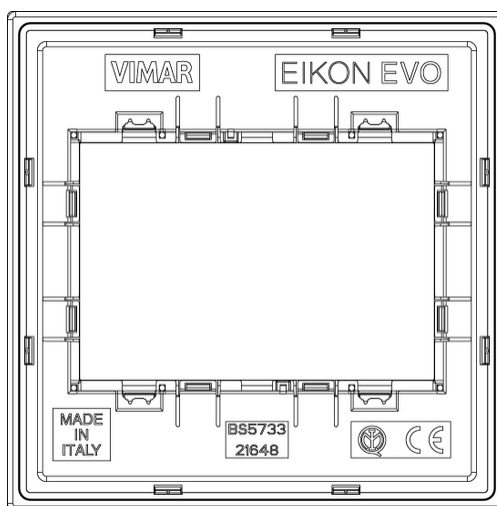

Q.tà minima ordine

1 NR

Disegni

Vista ingombri

Vista posteriore

Vista 3D

Marchi

- 00. Marcatura CE - UE
- 00. Marcatura CE - UE
- 01. Marchio IMQ - Italia ([download](#))
- 08. Marchio ASTA - Regno Unito
- 29. Marchio QCERT - Colombia

Dati tecnici

Gruppo: Dispositivi di commutazione domestici

Classe: Placca

Numero di unità: 3

Direzione di montaggio: Orizzontale e verticale

Numero di unità orizzontali: 3

Numero di unità verticali: 1

Numero dei moduli in orizzontale (per costruzione modulare): 3

Trasparente: No

Con coperchio a cerniera: No

Grado di protezione (IP): IP00

Tipo di fissaggio: Fissaggio a morsetto

Larghezza: 95,40 mm

Altezza: 95,40 mm

Profondità: 9,850 mm

Larghezza di montaggio: 95,40 mm

Altezza della parte incassata: 95,40 mm

Diametro del foro (apertura): 0,00 mm

Imballi

8007352488670

Qtà 1 NR

Dim 15,8x14,1x3,9
[cm]

Peso 127,6 [g]

Potrebbe interessarti anche