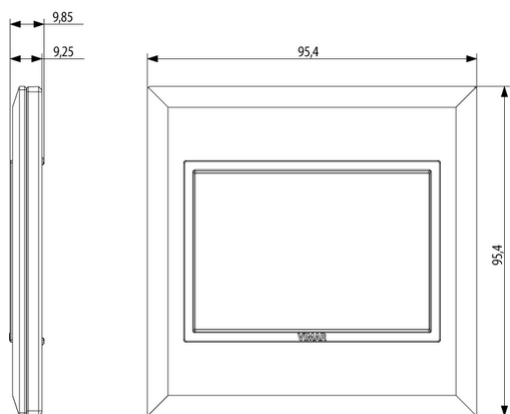

Disegni

Vista ingombri