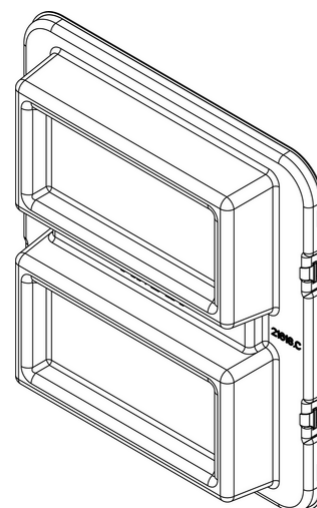

Stato prodotto

3 - Prod. gestito

Q.tà minima ordine

20 NR

Istruzioni, Manuali, Documentazione

- [Arké supporti e scatole \(2471 kb\)](#)
- [Eikon supporti e scatole \(2084 kb\)](#)

Disegni

Vista ingombri

Vista posteriore

Vista 3D

Dati tecnici

Gruppo: Installazione, isolamento e collegamento materiale elettrico

Classe: Coperchio per scatola/cassetta per montaggio a parete/soffitto

Diametro: 0,00 mm

Lunghezza: 146,80 mm

Per lunghezza scatola/cassetta: 138,80 mm

Larghezza: 138,80 mm

Profondità: 27,40 mm

Forma: Rettangolare

Tipo di fissaggio: Altro

Tipologia: Coperchio protettivo per costruzione

Materiale: Plastica

Senza alogeni: Sì

8 007352 492028

8007352492028

Qtà 20 NR
Dim 28,4x18,4x11,6 [cm]
Peso 330 [g]

Legal

Vimar si riserva il diritto di modificare in ogni momento e senza preavviso le caratteristiche dei prodotti riportati. L'installazione deve essere effettuata da personale qualificato con l'osservanza delle disposizioni regolanti l'installazione del materiale elettrico in vigore nel paese dove i prodotti sono installati. Per le condizioni di utilizzo delle informazioni presenti sulla scheda prodotto vedere [Condizioni di utilizzo](#).