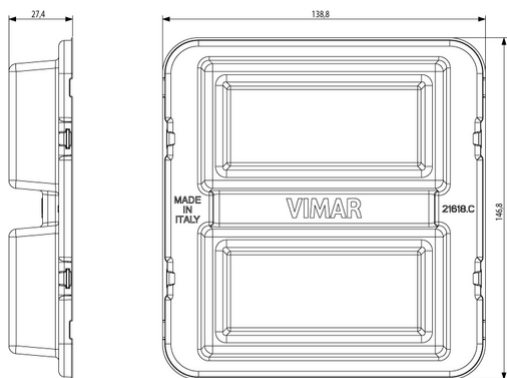

Stato prodotto

3 - Prod. gestito

Q.tà minima ordine

20 NR

Istruzioni, Manuali, Documentazione

- [Arké supporti e scatole \(2471 kb\)](#)
- [Eikon supporti e scatole \(2084 kb\)](#)

Disegni

Vista ingombri

Vista posteriore

Vista 3D

Dati tecnici

Gruppo: Installazione, isolamento e collegamento materiale elettrico

Classe: Coperchio per scatola/cassetta per montaggio a parete/soffitto

Diametro: 0,00 mm

Lunghezza: 146,80 mm

Per lunghezza scatola/cassetta: 138,80 mm

Larghezza: 138,80 mm

Profondità: 27,40 mm

Forma: Rettangolare

Tipo di fissaggio: Altro

Tipologia: Coperchio protettivo per costruzione

Materiale: Plastica

Senza alogeni: Sì

8 007352 492028

8007352492028

Qtà 20 NR
Dim 28,4x18,4x11,6 [cm]
Peso 330 [g]

Legal

Vimar si riserva il diritto di modificare in ogni momento e senza preavviso le caratteristiche dei prodotti riportati. L'installazione deve essere effettuata da personale qualificato con l'osservanza delle disposizioni regolanti l'installazione del materiale elettrico in vigore nel paese dove i prodotti sono installati. Per le condizioni di utilizzo delle informazioni presenti sulla scheda prodotto vedere [Condizioni di utilizzo](#).