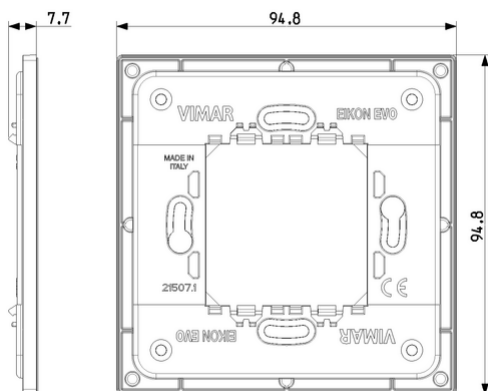

Stato prodotto

3 - Prod. gestito

Q.tà minima ordine

10 NR

Disegni

Vista ingombri

Vista posteriore

Vista 3D

Tipo di montaggio degli inserti moduli: Davanti

Direzione di montaggio: Orizzontale e verticale

Numero dei moduli in orizzontale (per costruzione modulare): 2

Numero dei moduli in verticale (per costruzione modulare): 1

Adatto per montaggio su guida DIN 35 mm: No

Materiale: Plastica

Qualità del materiale: Materiale termoplastico

Imballi

8007352620674

Qtà 1 NR

Dim 0,9x0,9x0,7 [cm]

Peso 26,4 [g]

8007352620681

Qtà 10 NR

Dim 19x14,3x9,5 [cm]

Peso 339,5 [g]

Potrebbe interessarti anche

[07937 - Vite 35mm per fissaggio supporto](#)

[07939 - Vite 50mm per fissaggio supporto](#)

Legal