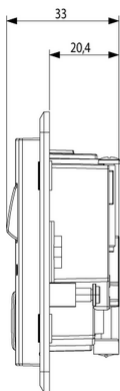

EIKON: Unità di connessione 13A interr. grigio

20049.L

Serie civili / Serie civili tradizionali / EIKON / Dispositivi

Unità di connessione 13A interr. grigio

Unità di connessione 13 A 250 V~ con interruttore 2P con spia luminosa, uscita per cavo, fusibile di protezione, completa di supporto per installazione in scatole quadrate BS, da completare con placca 3 moduli BS, grigio

Stato prodotto

3 - Prod. gestito

Q.tà minima ordine

10 NR

Istruzioni, Manuali, Documentazione

- Pdf apparecchi comando e regolatori IT (33817 kb)
- Apparecchi di comando standard British (3079 kb)
- Foglio istruzioni multilingua (2022 kb)

Disegni

Vista ingombri

Vista posteriore

Vista 3D

Marchi

- 00. Marcatura CE - UE
- 08. Marchio ASTA - Regno Unito ([download](#))
- 37. Marcatura CMIM - Marocco
- 92. RoHS UAE
- 96. Esperto elettrotecnico ([download](#))
- 99. Direttiva RAEE ([download](#))

Larghezza dell'apparecchio: 82,50 mm

Altezza dell'apparecchio: 82,50 mm

Profondità dell'apparecchio: 33,00 mm

Profondità di incasso: 20,40 mm

Imballi

8007352406940

Qtà 1 NR
Dim 8,5x3,9x8,6 [cm]
Peso 106,4 [g]