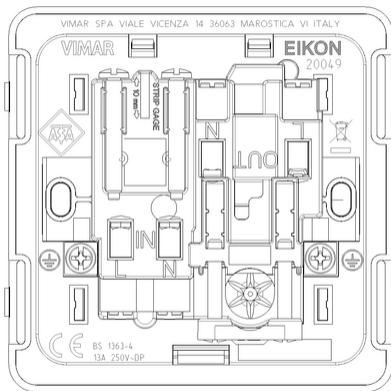

EIKON: Unità di connessione 13A interr. grigio

20049.L

Serie civili / Serie civili tradizionali / EIKON / Dispositivi

Unità di connessione 13A interr. grigio

Unità di connessione 13 A 250 V~ con interruttore 2P con spia luminosa, uscita per cavo, fusibile di protezione, completa di supporto per installazione in scatole quadrate BS, da completare con placca 3 moduli BS, grigio

Stato prodotto

3 - Prod. gestito

Q.tà minima ordine

10 NR

Istruzioni, Manuali, Documentazione

- Pdf apparecchi comando e regolatori IT (33817 kb)
- Apparecchi di comando standard British (3079 kb)
- Foglio istruzioni multilingua (2022 kb)

Disegni

Vista ingombri

Vista posteriore

Vista 3D

Marchi

- 00. Marcatura CE - UE
- 08. Marchio ASTA - Regno Unito ([download](#))
- 37. Marcatura CMIM - Marocco
- 92. RoHS UAE
- 96. Esperto elettrotecnico ([download](#))
- 99. Direttiva RAEE ([download](#))

Larghezza dell'apparecchio: 82,50 mm

Altezza dell'apparecchio: 82,50 mm

Profondità dell'apparecchio: 33,00 mm

Profondità di incasso: 20,40 mm

Imballi

8007352406940

Qtà 1 NR
Dim 8,5x3,9x8,6 [cm]
Peso 106,4 [g]