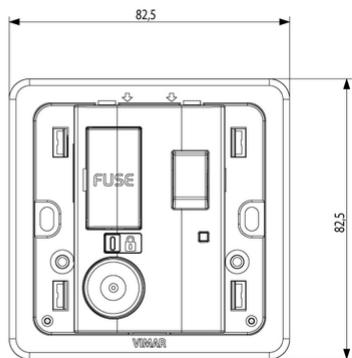

Disegni

Vista ingombri

Vista posteriore

Vista 3D