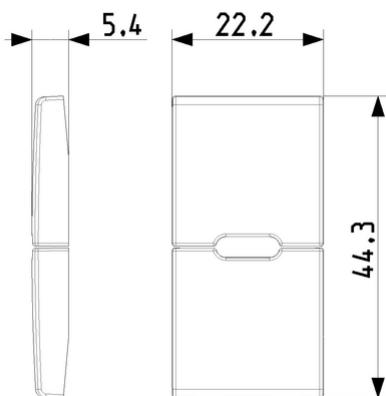

Stato prodotto

3 - Prod. gestito

Q.tà minima ordine

1 NR

Disegni

Vista ingombri

Vista posteriore

Vista 3D

Tipo superficie: Opaco

Colore: Grigio

Codice RAL (simile): 7015

Trasparente: No

Imballi

8 007352 707153

8007352707153

Qtà 1 NR
Dim 4,44x2,3x0,67
[cm]
Peso 3 [g]

8 007352 711167

8007352711167

Qtà 20 NR
Dim 12,3x9,6x5,1
[cm]
Peso 91,2 [g]

Legal

Vimar si riserva il diritto di modificare in ogni momento e senza preavviso le caratteristiche dei prodotti riportati. L'installazione deve essere effettuata da personale qualificato con l'osservanza delle disposizioni regolanti l'installazione del materiale elettrico in vigore nel paese dove i prodotti sono installati. Per le condizioni di utilizzo delle informazioni presenti sulla scheda prodotto vedere [Condizioni di utilizzo](#).