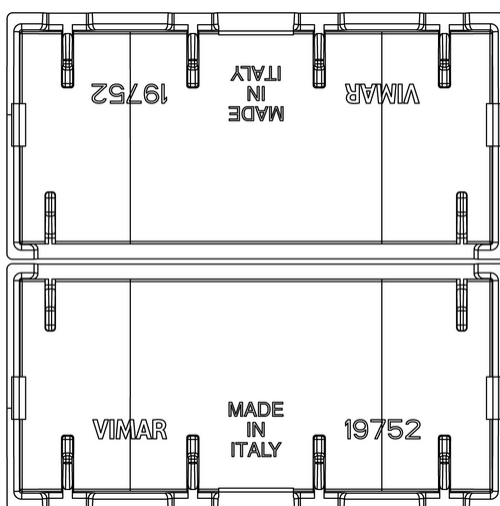

Stato prodotto

3 - Prod. gestito

Q.tà minima ordine

1 NR

Disegni

Vista ingombri

Vista posteriore

Vista 3D

Trasparente: No

Imballi

8 007352 601512

8007352601512

Qtà 1 NR

Dim 6,5x6x1 [cm]

Peso 5,1 [g]

8 007352 606821

8007352606821

Qtà 10 NR

Dim 12,3x9,6x5,1 [cm]

Peso 86,2 [g]

Legal

Vimar si riserva il diritto di modificare in ogni momento e senza preavviso le caratteristiche dei prodotti riportati. L'installazione deve essere effettuata da personale qualificato con l'osservanza delle disposizioni regolanti l'installazione del materiale elettrico in vigore nel paese dove i prodotti sono installati. Per le condizioni di utilizzo delle informazioni presenti sulla scheda prodotto vedere [Condizioni di utilizzo](#).