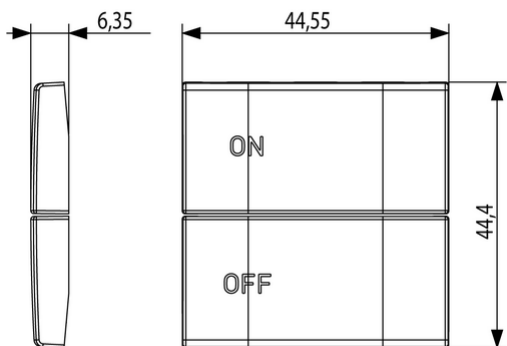

Stato prodotto

3 - Prod. gestito

Q.tà minima ordine

1 NR

Disegni

Vista ingombri

Vista posteriore

Vista 3D

Trasparente: No

Imballi

8 007352 601512

8007352601512

Qtà 1 NR

Dim 6,5x6x1 [cm]

Peso 5,1 [g]

8 007352 606821

8007352606821

Qtà 10 NR

Dim 12,3x9,6x5,1 [cm]

Peso 86,2 [g]

Legal

Vimar si riserva il diritto di modificare in ogni momento e senza preavviso le caratteristiche dei prodotti riportati. L'installazione deve essere effettuata da personale qualificato con l'osservanza delle disposizioni regolanti l'installazione del materiale elettrico in vigore nel paese dove i prodotti sono installati. Per le condizioni di utilizzo delle informazioni presenti sulla scheda prodotto vedere [Condizioni di utilizzo](#).