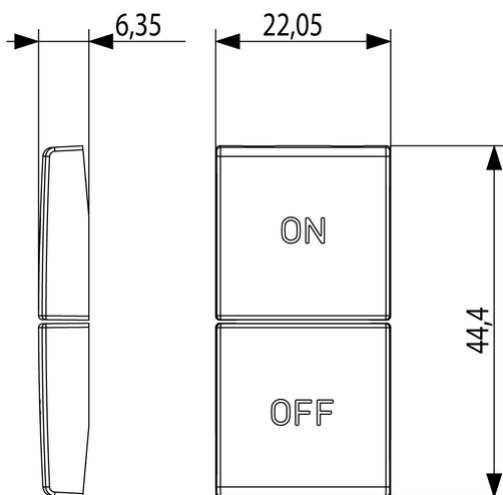

Stato prodotto

3 - Prod. gestito

Q.tà minima ordine

1 NR

Disegni

Vista ingombri

Vista posteriore

Vista 3D

Altri sistemi bus: Altro

Radio bidirezionale: No

Materiale: Plastica

Qualità del materiale: Materiale termoplastico

Protezione della superficie: Altro

Tipo superficie: Opaco

Colore: Bianco

Codice RAL (simile): 9016

Trasparente: No

Imballi

8 007352 652880

8007352652880

Qtà 1 NR

Dim 4,44x2,3x0,67
[cm]

Peso 3,4 [g]

8 007352 652897

8007352652897

Qtà 20 NR

Dim 12,3x9,6x5,1
[cm]

Peso 102 [g]

Legal

Vimar si riserva il diritto di modificare in ogni momento e senza preavviso le caratteristiche dei prodotti riportati. L'installazione deve essere effettuata da personale qualificato con l'osservanza delle disposizioni regolanti l'installazione del materiale elettrico in vigore nel paese dove i prodotti sono installati. Per le condizioni di utilizzo delle informazioni presenti sulla scheda prodotto vedere [Condizioni di utilizzo](#).