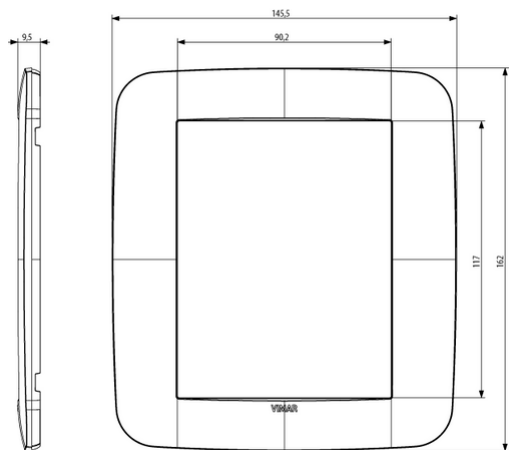

Disegni

Vista ingombri