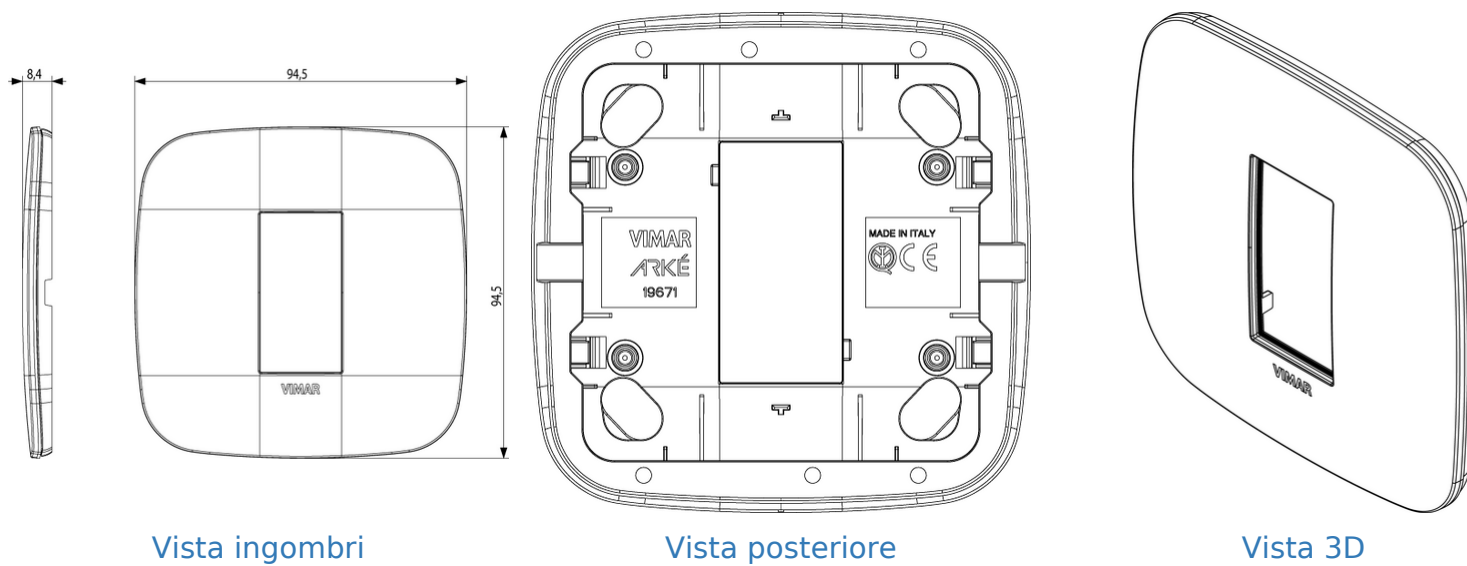

Disegni

Marchi

00. Marcatura CE - UE
01. Marchio IMQ - Italia ([download](#))
29. Marchio QCERT - Colombia