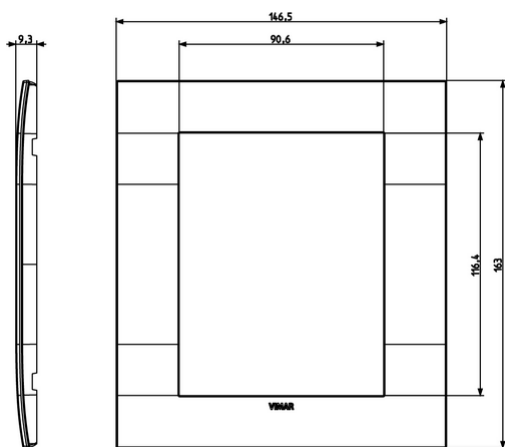

3 - Prod. gestito

Q.tà minima ordine

1 NR

Disegni

Vista ingombri

Vista posteriore

Vista 3D

Marchi

Tipo superficie: Opaco

Colore: Beige

Codice RAL (simile): 1035

Trasparente: No

Con coperchio a cerniera: No

Grado di protezione (IP): IP00

Tipo di fissaggio: Fissaggio a morsetto

Larghezza: 146,50 mm

Altezza: 163,00 mm

Profondità: 9,300 mm

Larghezza di montaggio: 146,50 mm

Altezza della parte incassata: 163,00 mm

Diametro del foro (apertura): 0,00 mm

Imballi

8007352601994

Qtà 1 NR

Dim 18,5x18,5x2,2
[cm]

Peso 247 [g]

Potrebbe interessarti anche

19618 - Supporto 8M con
viti

Legal

Vimar si riserva il diritto di modificare in ogni momento e senza preavviso le caratteristiche dei prodotti riportati. L'installazione deve essere effettuata da personale qualificato con l'osservanza delle disposizioni regolanti l'installazione del materiale elettrico in vigore nel paese dove i prodotti sono installati. Per le condizioni di utilizzo delle informazioni presenti sulla scheda prodotto vedere [Condizioni di utilizzo](#).