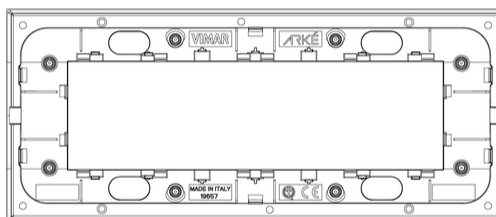

Q.tà minima ordine

5 NR

Disegni

Vista ingombri

Vista posteriore

Vista 3D

Marchi

• 00. Marcatura CE - UE

• 29. Marchio QCERT - Colombia

Dati tecnici

Gruppo: Dispositivi di commutazione domestici

Classe: Placca

Numero di unità: 7

Direzione di montaggio: Orizzontale e verticale

Numero di unità orizzontali: 7

Numero di unità verticali: 1

Numero dei moduli in orizzontale (per costruzione modulare): 7

Numero dei moduli in verticale (per costruzione modulare): 1

Con cornice di montaggio: Sì

Adatto per scatola di canale sotterraneo: Sì

Adatto per canale da incasso per apparecchi:
Sì

Profondità: 8,600 mm

Larghezza di montaggio: 210,00 mm

Altezza della parte incassata: 90,00 mm

Diametro del foro (apertura): 0,00 mm

Imballi

8007352601970

Qtà 1 NR
Dim 21,75x9,5x1,6
[cm]
Peso 193 [g]

8007352604681