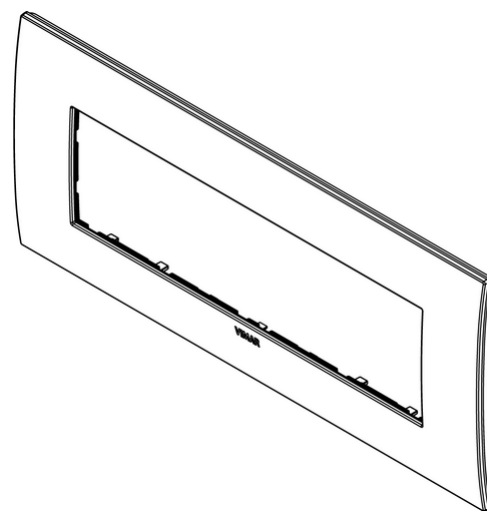

Vista 3D

Marchi

• 00. Marcatura CE - UE

• 29. Marchio QCERT - Colombia