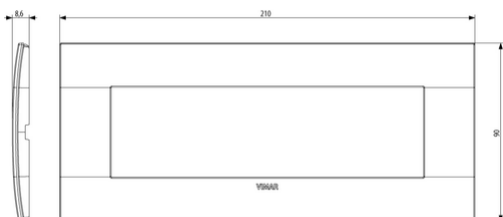

Disegni

Vista ingombri