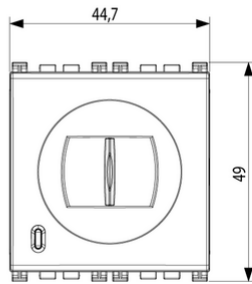

Disegni

Vista ingombri