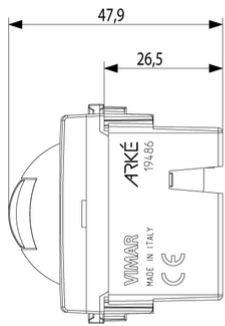

Disegni

Vista ingombri