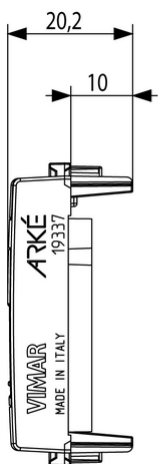

Stato prodotto

3 - Prod. gestito

Q.tà minima ordine

20 NR

Disegni

Vista ingombri

Vista posteriore

Vista 3D

Dati tecnici

Gruppo: Dispositivi di commutazione domestici

Classe: Adattatore di transizione per dispositivi di commutazione domestici

Colore: Grigio

Codice RAL (simile): 7015

Con coperchio a cerniera: No

Larghezza dell'apparecchio: 22,20 mm

Altezza dell'apparecchio: 49,00 mm

Profondità dell'apparecchio: 20,20 mm

Imballi

8007352599260

Qtà 1 NR
Dim 2,23x4,9x2,05 [cm]
Peso 7,4 [g]

8007352599277

Qtà 2 NR
Dim 4,1x2,8x5,3 [cm]
Peso 17,8 [g]

8007352599284

Qtà 20 NR
Dim 14,4x9x6 [cm]
Peso 215 [g]

Potrebbe interessarti anche

03009.11 - Connettore RJ45 Netsafe Cat5e UTP

03009.13 - Connettore RJ45 Netsafe Cat6 UTP

03009.14 - Connettore RJ45 Netsafe Cat6 FTP

03009.15 - Connettore RJ45 Netsafe Cat6A UTP