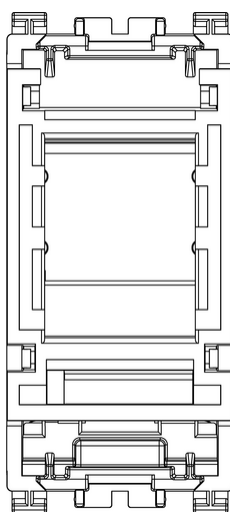

Stato prodotto

3 - Prod. gestito

Q.tà minima ordine

20 NR

Disegni

Vista ingombri

Vista posteriore

Vista 3D

Dati tecnici

Gruppo: Dispositivi di commutazione domestici

Classe: Adattatore di transizione per dispositivi di commutazione domestici

Colore: Grigio

Codice RAL (simile): 7015

Con coperchio a cerniera: No

Larghezza dell'apparecchio: 22,20 mm

Altezza dell'apparecchio: 49,00 mm

Profondità dell'apparecchio: 20,20 mm

Imballi

8007352599260

Qtà 1 NR
Dim 2,23x4,9x2,05 [cm]
Peso 7,4 [g]

8007352599277

Qtà 2 NR
Dim 4,1x2,8x5,3 [cm]
Peso 17,8 [g]

8007352599284

Qtà 20 NR
Dim 14,4x9x6 [cm]
Peso 215 [g]

Potrebbe interessarti anche

03009.11 - Connettore RJ45 Netsafe Cat5e UTP

03009.13 - Connettore RJ45 Netsafe Cat6 UTP

03009.14 - Connettore RJ45 Netsafe Cat6 FTP

03009.15 - Connettore RJ45 Netsafe Cat6A UTP