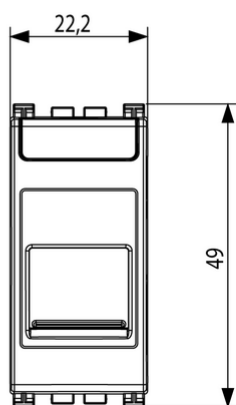

Vista ingombri